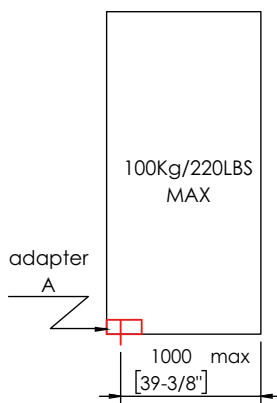

Speed adjustment