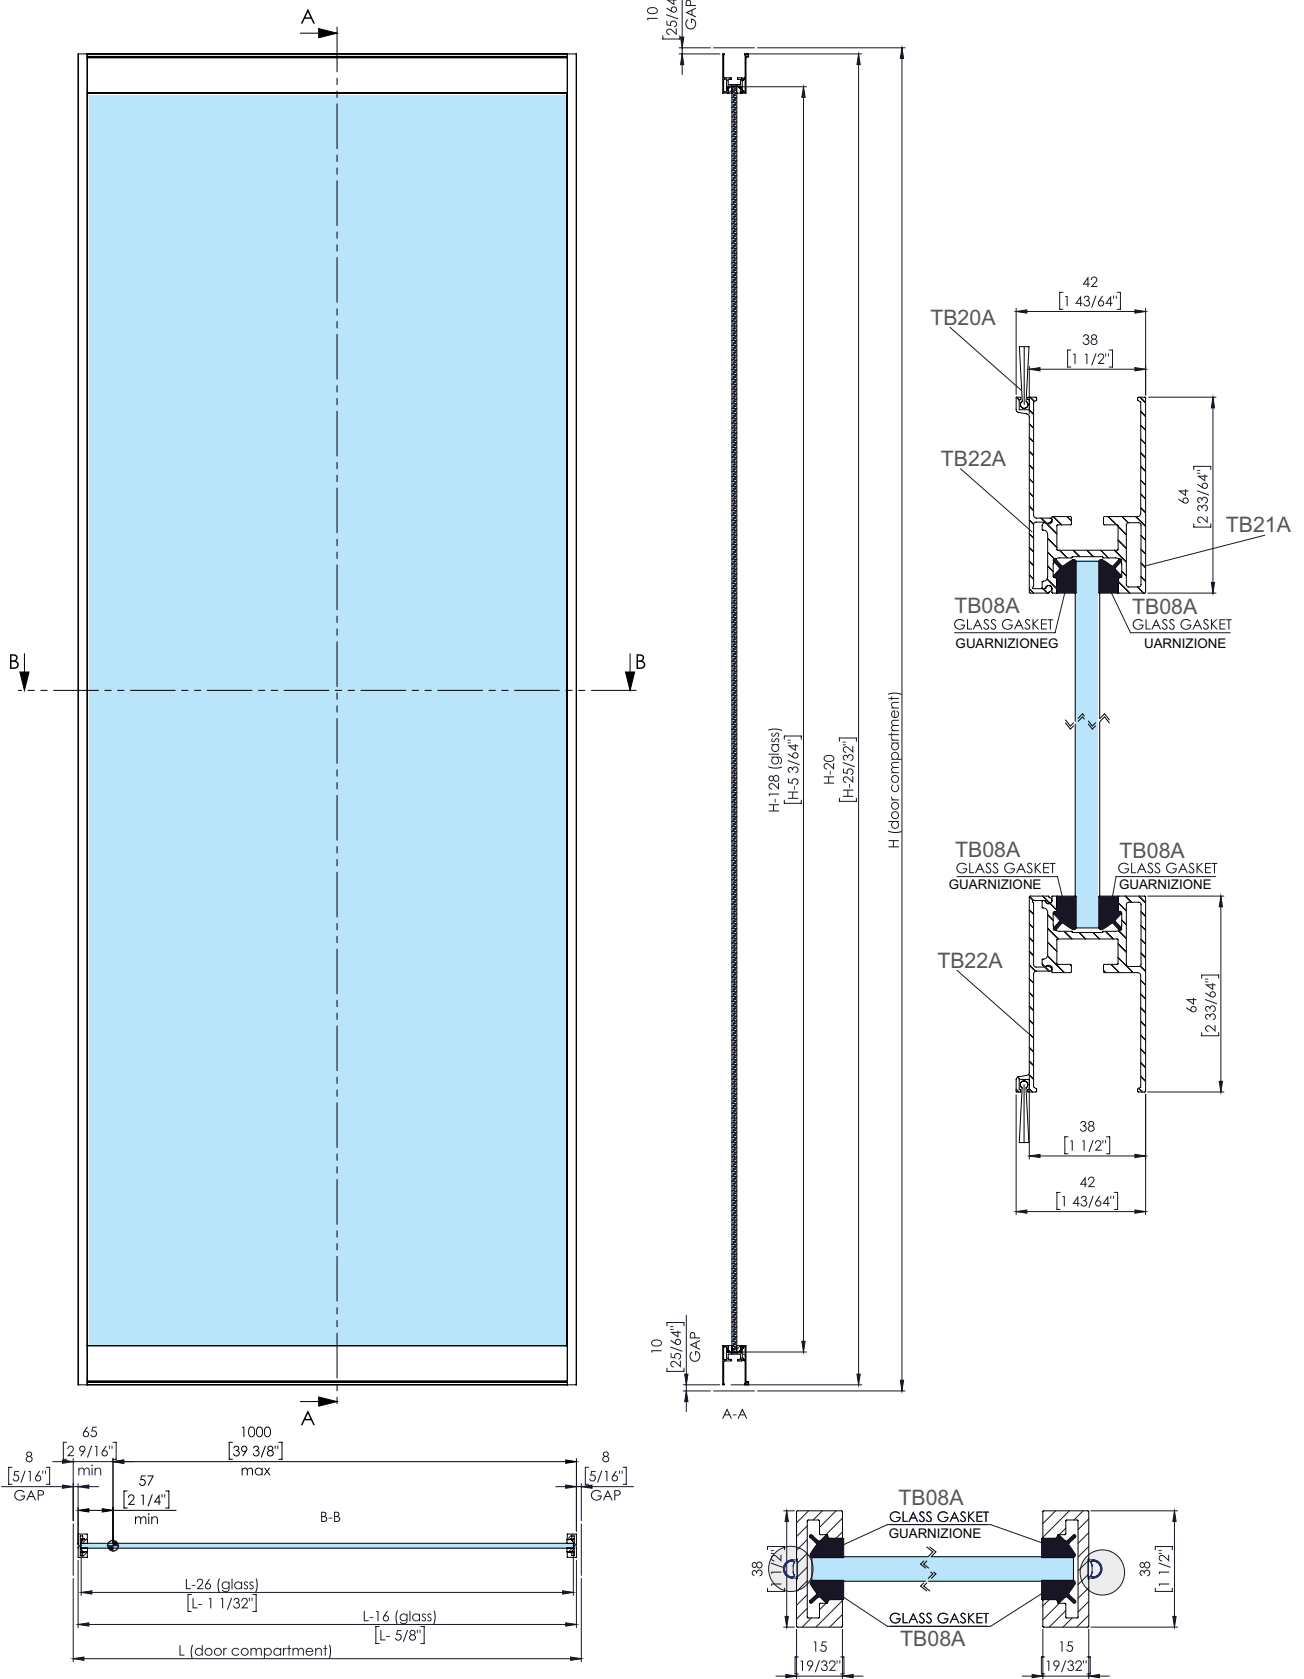

Стъклена Врата в рамка с вградена хидравлична панта

/цена за врата 1.0 x 3.0 метра - **2 070,00 лв с ДДС** - профили, панти и гръжки с лепене, без заключване, **черна елуксация**/

Hydraulic hinge for door frames

- possible door positions
- self-closing
- free standing
- stop

Speed adjustment

1

TB40A

Kit supporto rotazione superiore ad angolo
Upper corner pivot slot
Soporte para punto de giro superior en angulo

10180

Rotazione superiore
Upper pivot
Punto de giro superior

10

TB34A

Kit serratura inferiore
Lower lock system kit
Sistema de cerradura

3

TB34A

Kit serratura superiore
Upper lock system kit
Sistema de cerradura superior