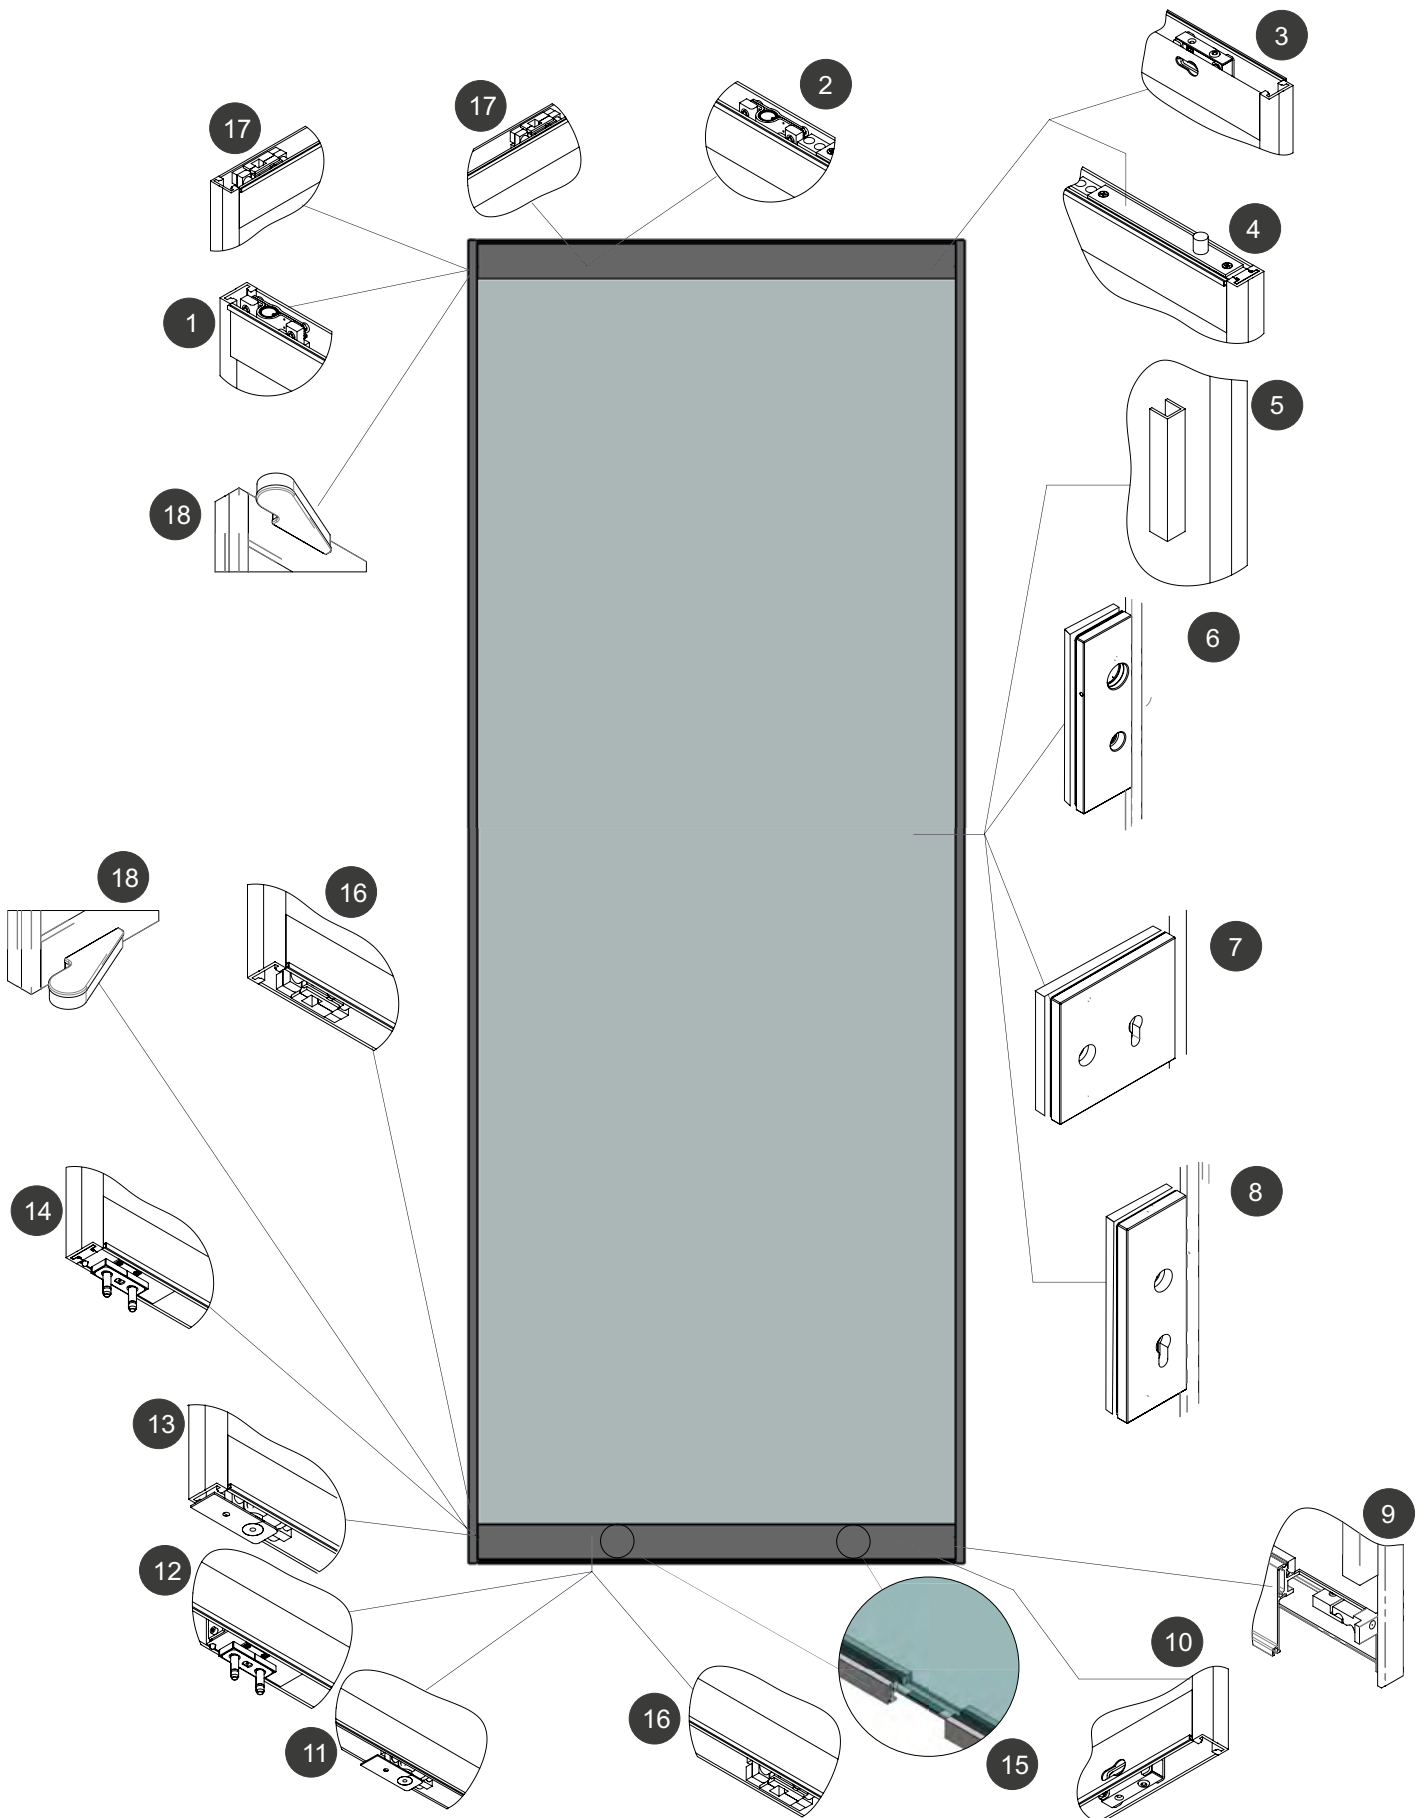

Стъклена Врата в рамка с вградена хидравлична панта

/цена за врата 1.0 x 3.0 метра - **2 070,00 лв с ДДС** - профили, панти и гръжки с лепене, без заключване, **черна елуксация**/

Hydraulic hinge for door frames

- possible door positions
- self-closing
- free standing
- stop

Speed adjustment

1

TB40A

Kit supporto rotazione superiore ad angolo
Upper corner pivot slot
Soporte para punto de giro superior en angulo

10180

Rotazione superiore
Upper pivot
Punto de giro superior

10

TB34A

Kit serratura inferiore
Lower lock system kit
Sistema de cerradura

3

TB34A

Kit serratura superiore
Upper lock system kit
Sistema de cerradura superior