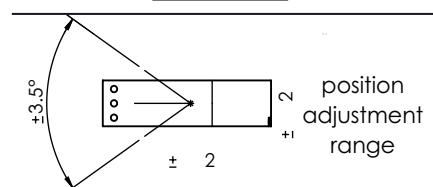

Стъклена Врата в рамка с вградена хидравлична панта

/цена за врата 1.0 x 3.0 метра - **2 070,00 лв с ДДС** - профили, панти и гръжки с лепене, без заключване, **черна елуксация**/

- possible door positions
- self-closing
- free standing
- stop

Speed adjustment