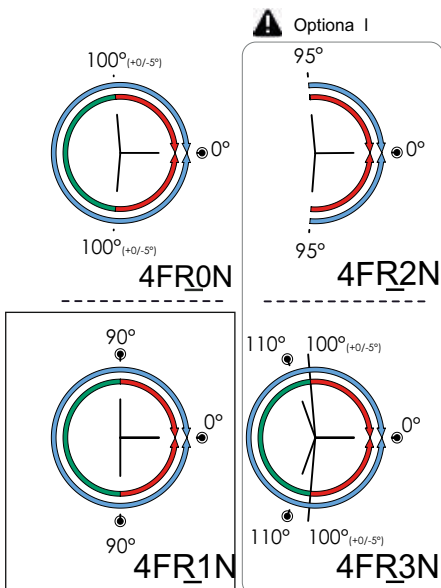

Стъклена Врата в рамка с вградена хидравлична панта

/цена за врата 1.0 x 3.0 метра - **2 070,00 лв с ДДС** - профили, панти и гръжки с лепене, без заключване, **черна елуксация**/

Hydraulic hinge for door frames

- possible door positions
- self-closing
- free standing
- stop

Speed adjustment

1

TB40A

Kit supporto rotazione superiore ad angolo
Upper corner pivot slot
Soporte para punto de giro superior en angulo

10180

Rotazione superiore
Upper pivot
Punto de giro superior

10

TB34A

Kit serratura inferiore
Lower lock system kit
Sistema de cerradura

3

TB34A

Kit serratura superiore
Upper lock system kit
Sistema de cerradura superior